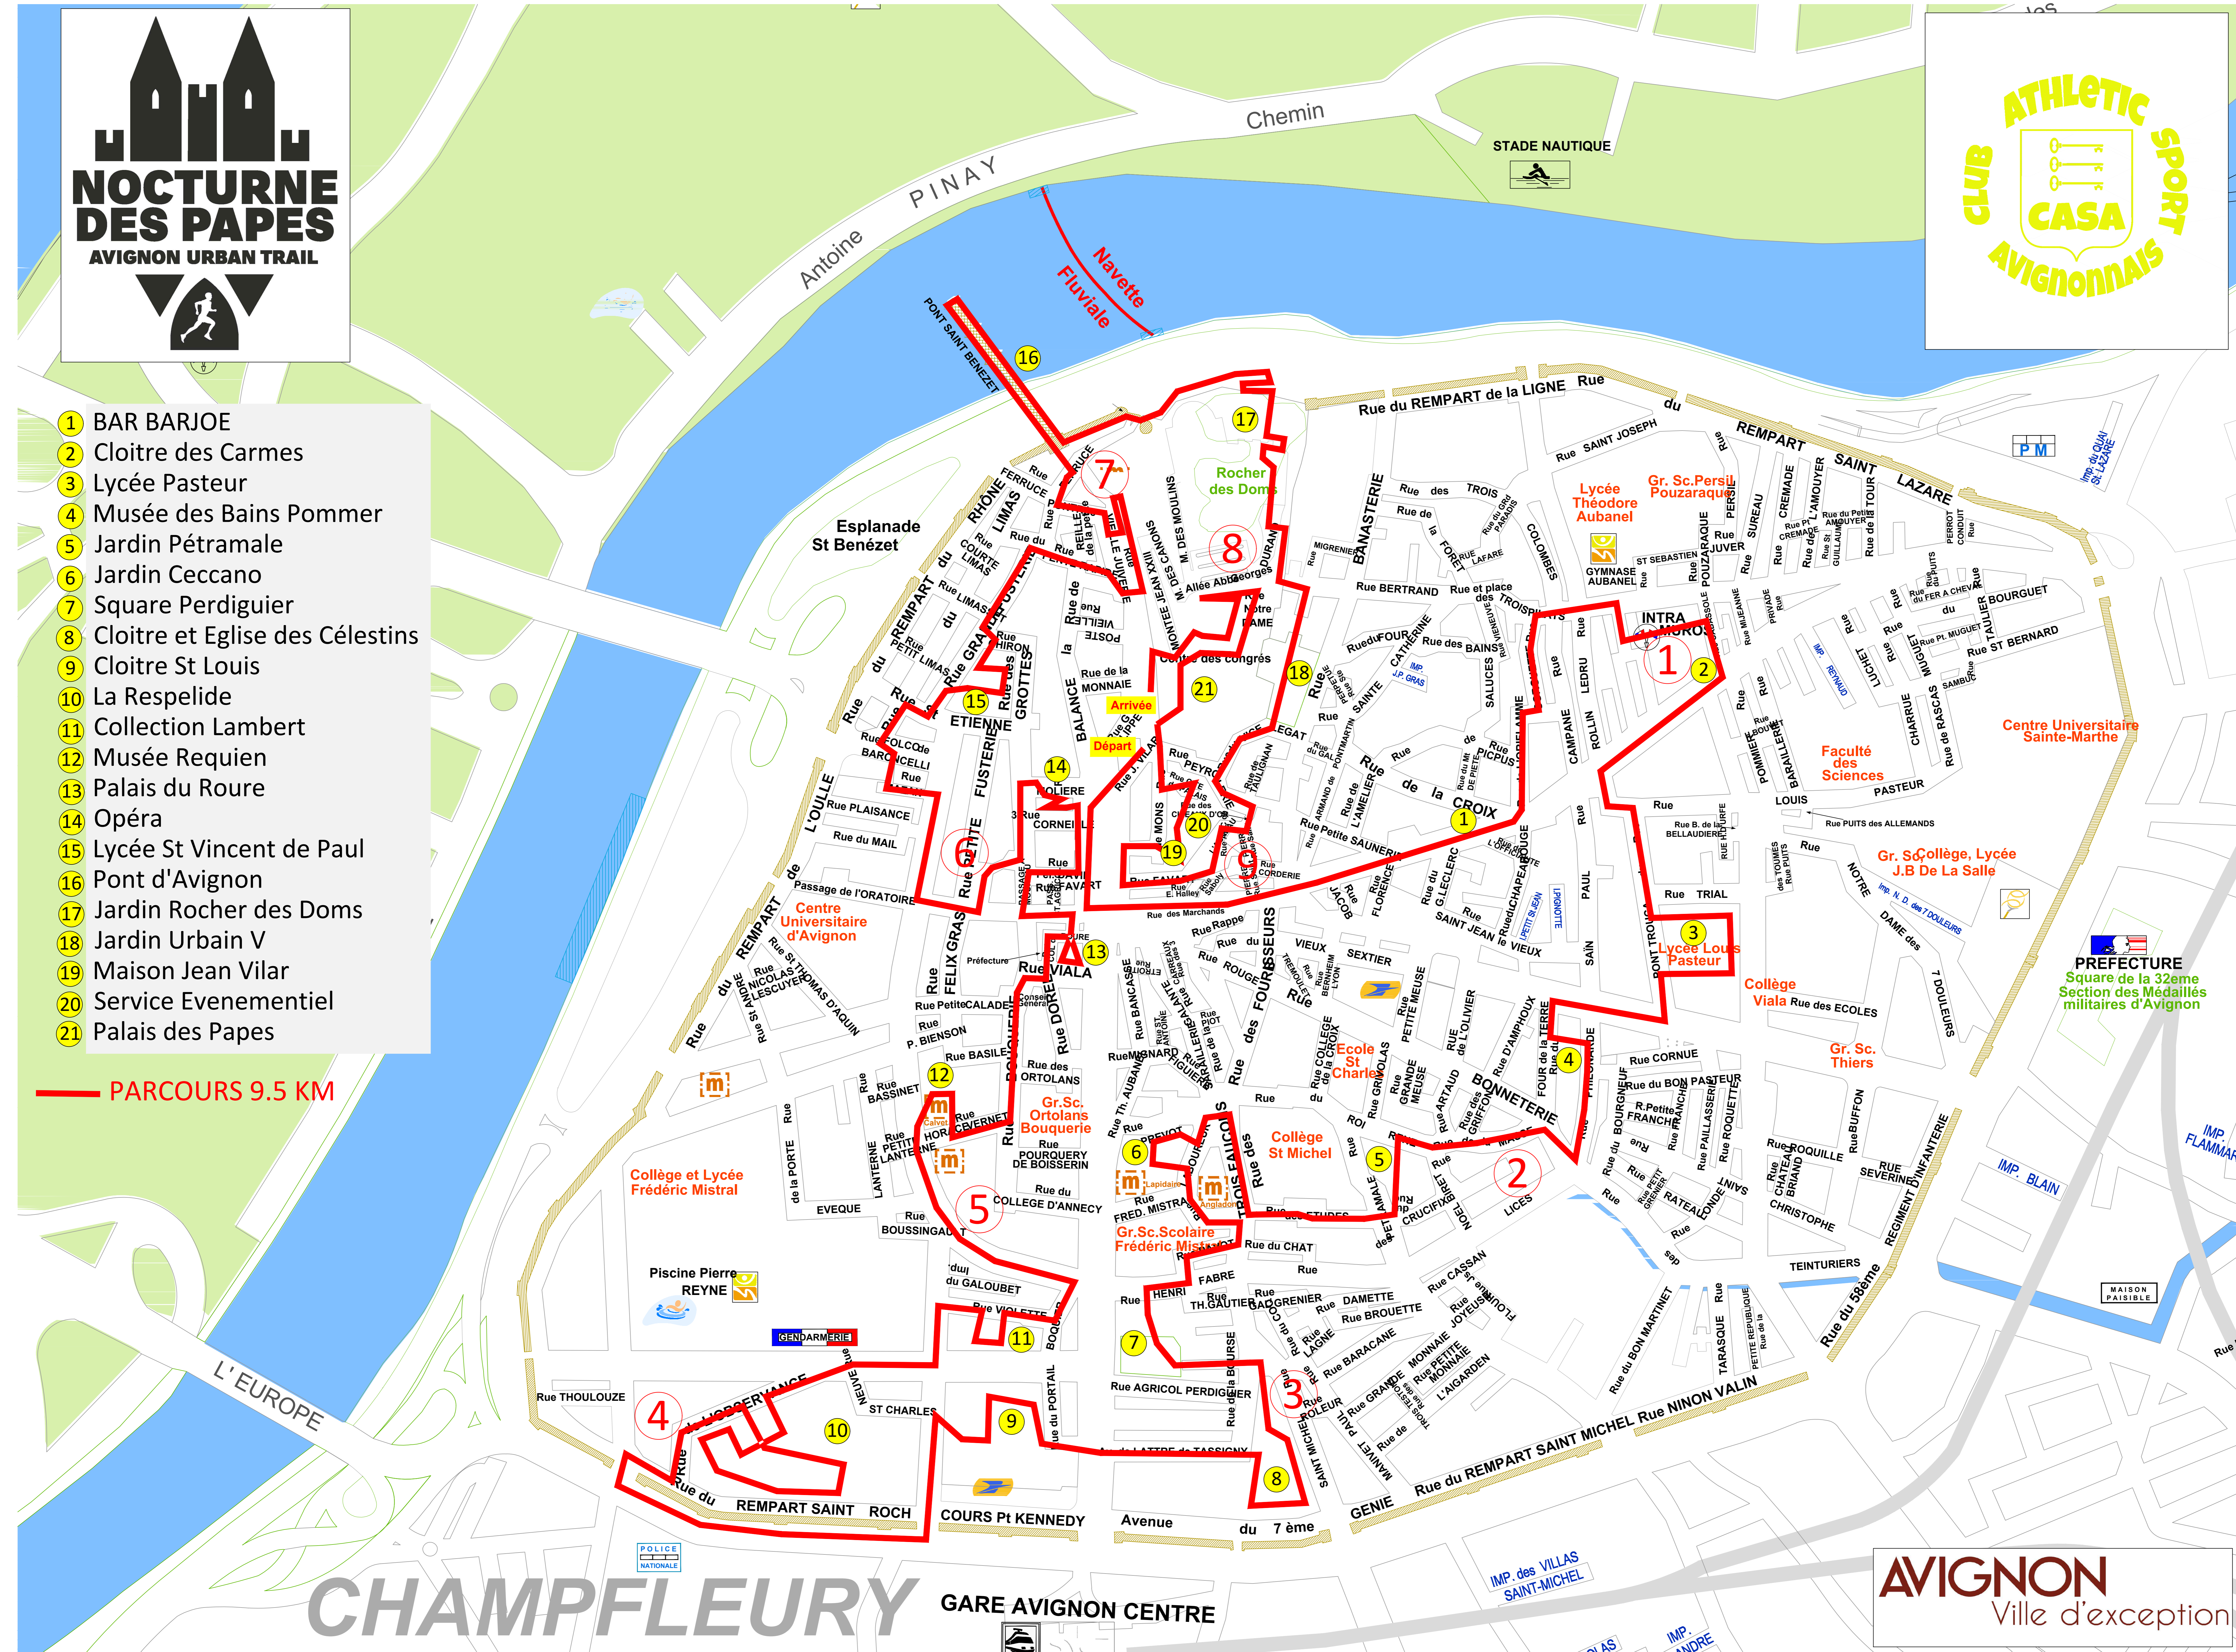

- 1 BAR BARJOE
- 2 Cloître des Carmes
- 3 Lycée Pasteur
- 4 Musée des Bains Pommer
- 5 Jardin Pétramale
- 6 Jardin Ceccano
- 7 Square Perdiguier
- 8 Cloître et Eglise des Célestins
- 9 Cloître St Louis
- 10 La Respélide
- 11 Collection Lambert
- 12 Musée Requien
- 13 Palais du Roure
- 14 Opéra
- 15 Lycée St Vincent de Paul
- 16 Pont d'Avignon
- 17 Jardin Rocher des Doms
- 18 Jardin Urbain V
- 19 Maison Jean Vilar
- 20 Service Evenementiel
- 21 Palais des Papes

— PARCOURS 9.5 KM

CHAMPFLEURY

GARE AVIGNON CENTRE

AVIGNON
Ville d'exception