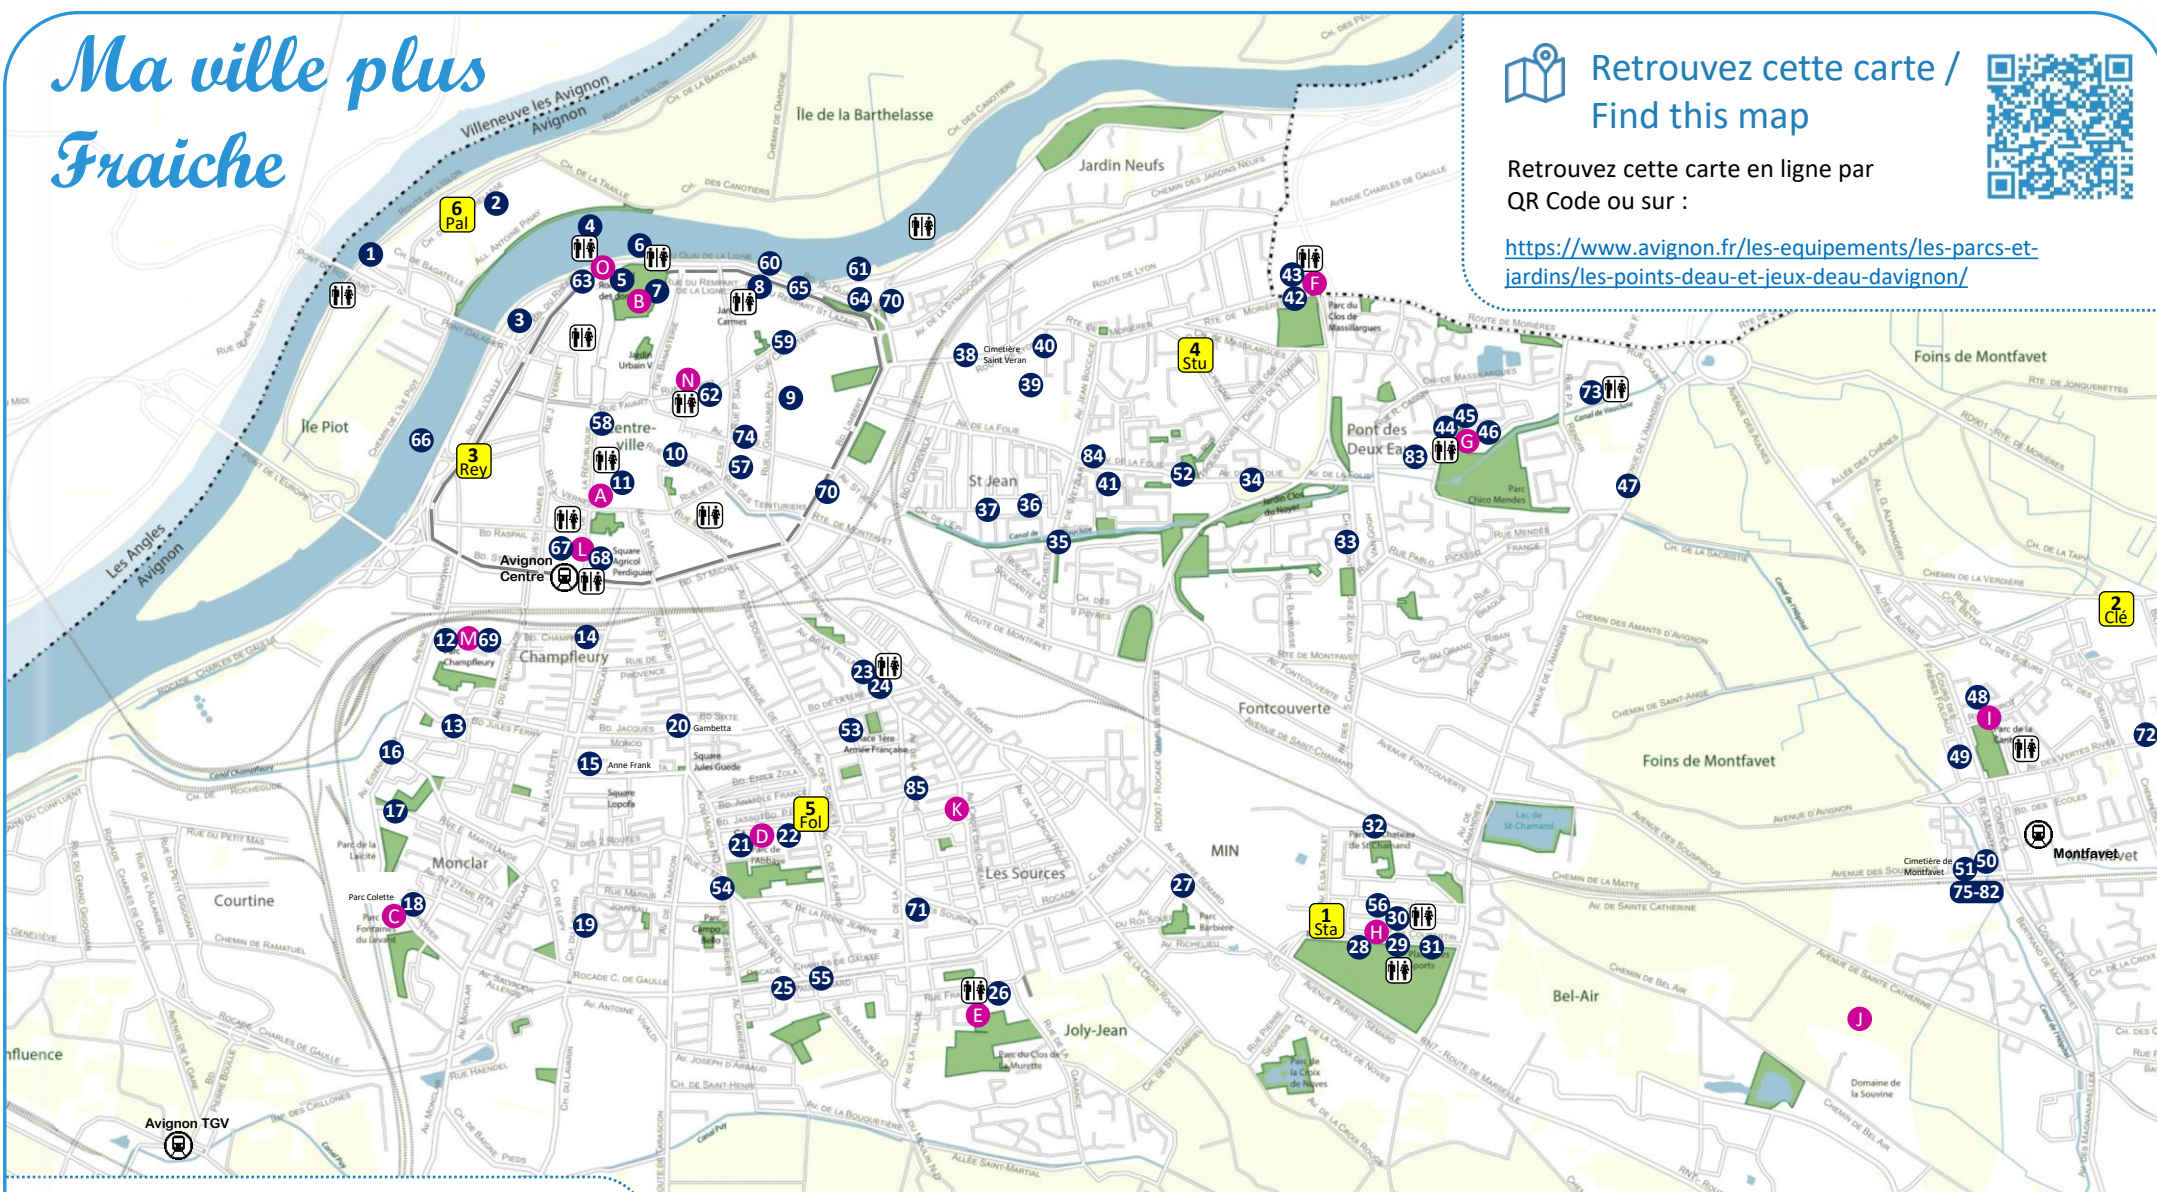

Édition
été 2026

Ma ville plus Fraîche !

My cooler
city

AVIGNON
Ville d'exception

Ma ville plus Fraiche

Retrouvez cette carte /
Find this map

Retrouvez cette carte en ligne par
QR Code ou sur :

<https://www.avignon.fr/les-equipements/les-parcs-et-jardins/les-points-deau-et-jeux-deau-davignon/>